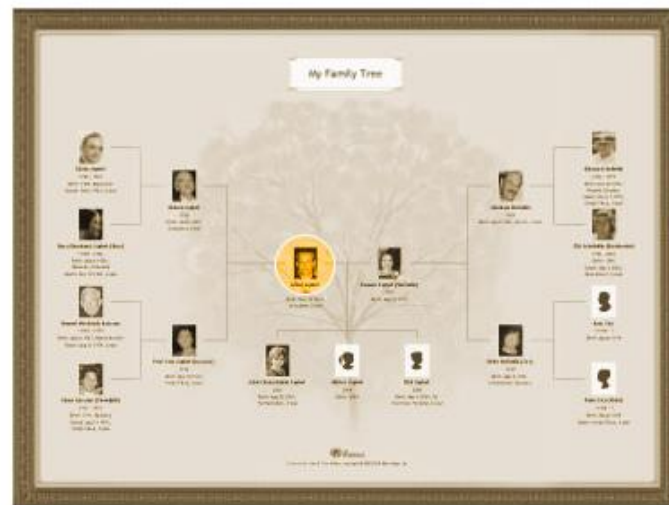

1 NOWYCH

Obejrzyj podobieństwo

W APLIKACJI DOSTĘPNE SĄ RÓŻNE TYPY WYKRESÓW PREZENTUJĄCYCH DRZEWO GENEALOGICZNE.

Wykresy i książki

[Utwórz nowy wykres](#)

[Moje zamówienia plakatów](#)

[Opcje wykresu](#) | [Zaawansowane opcje personalizacji](#)

[Powrót do mojej witryny](#)

1 Wybierz typ wykresu albo książki

Wykres muszkowy

Bliska rodzina

Przodkowie

Zstępni

Klepsydra

Wykres promienisty Nowe

Wykres wachlarzowy

Wykres zbiorowy

Wykres muszkowy pokazuje osobę główną w środku obok jednego z małżonków, ich przodków z jednej strony oraz ich dzieci poniżej. To jest wspaniały format wykresu do powieszenia na ścianie, gdyż ma idealne proporcje i symetrię.