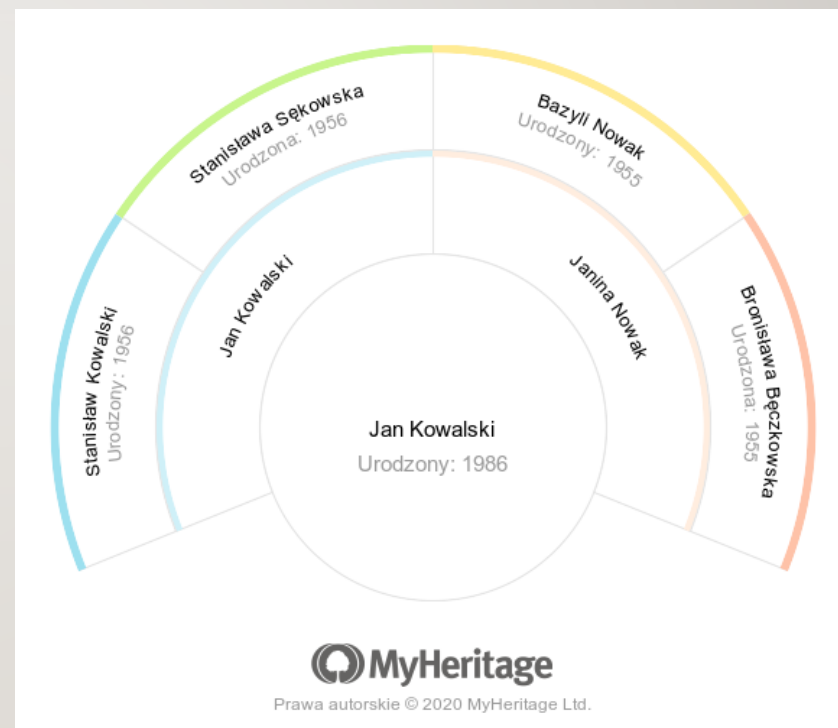

WYKRESY MOŻNA WYDRUKOWAĆ JAKO ZDJĘCIE LUB PLIK TEKSTOWY.