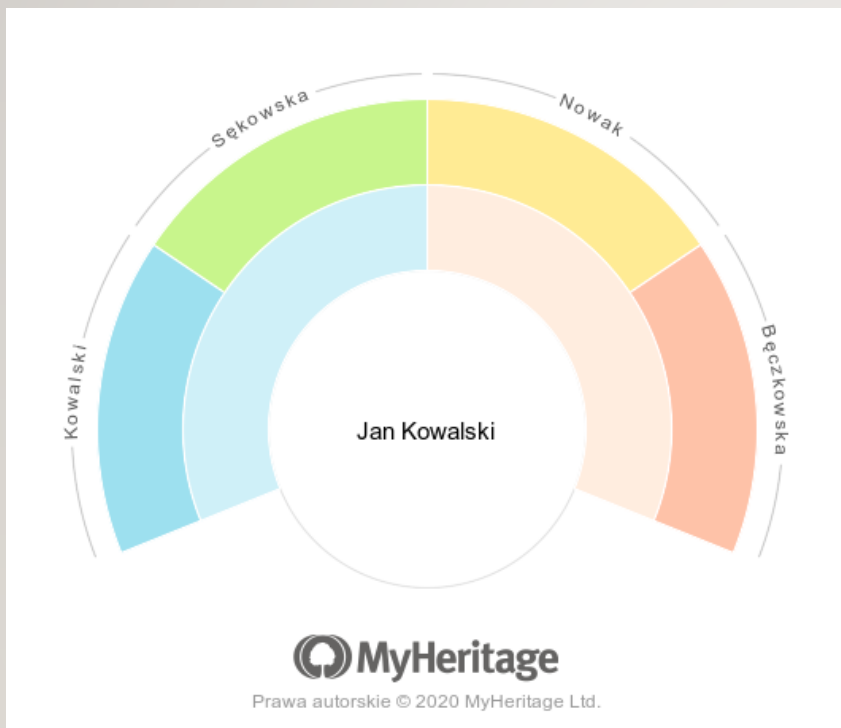

WYKRESY MOŻNA WYDRUKOWAĆ JAKO ZDJĘCIE LUB PLIK TEKSTOWY.